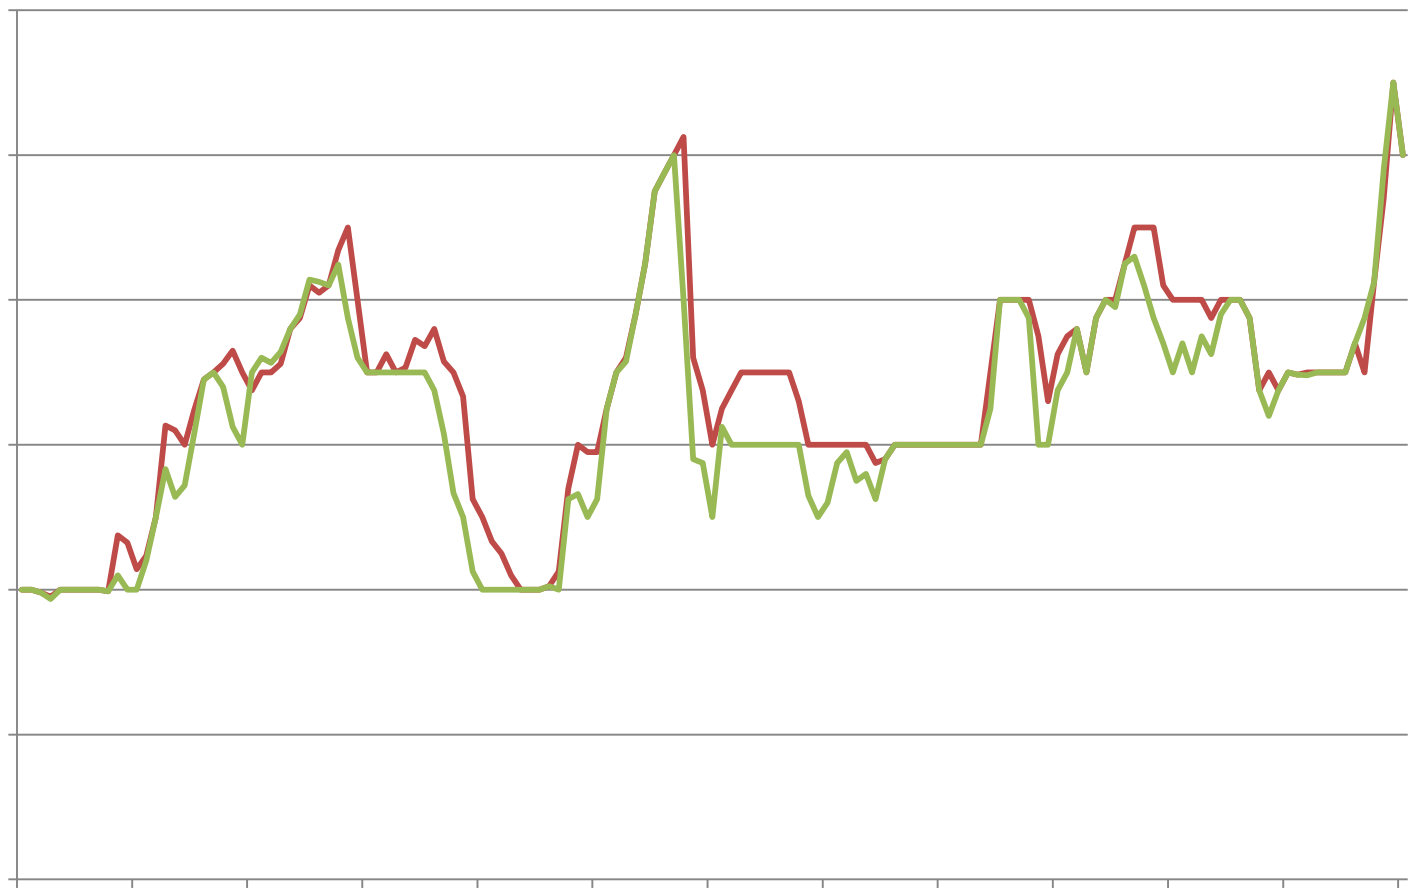

Bilan campagne agropastorale 2011-2012

Synthèse des indicateurs de suivi de la végétation : ICN, VCI, sNDVI

www.cilss.bf

Prix sorgho à Bamako